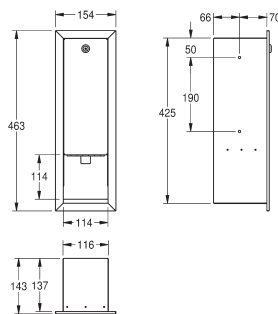

Zápusťný dávkovač mydla s inštaláciou do steny

Zápusťný dávkovač mydla s inštaláciou do steny, antikorová oceľ, saténovo matná povrchová úprava, hrúbka materiálu 0,8 mm, hranatá predná časť, vložková zámka so štandardným kľúčom Franke, určený pre tekuté mydlá a krémy, nádržka na mydlo s objemom 0,8 litra, s plastovou páčkou, vrátane nerezových skrutiek a hmoždiniek.

154x463x143 mm

RODX618E

7612210067327

159,-