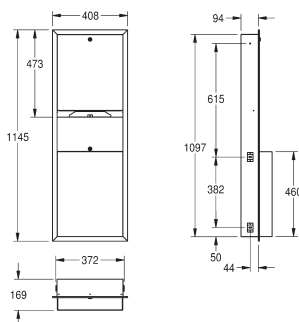

Zápusťný kombinovaný dávkovač papierových utierok s odpadkovým košom

Kombinácia zápusťného dávkovača papierových utierok a odpadkového koša s inštaláciou do steny, antikorová oceľ, saténovo matná povrchová úprava, hrúbka materiálu 0,8 mm, hranatá predná časť, obe časti s vložkovou zámkou so štandardným kľúčom Franke, kapacita dávkovača papierových utierok 500 - 800 ks papiera v závislosti od výrobku a skladania, objem koša približne 23 litrov, vrátane nerezových skrutiek a hmoždínok.

408x1145x169 mm

RODX602E

7612210067143

378,-

Spotrebný materiál

Tekuté mydlo 1 liter
vhodné pre: RODX618, RODX618E, RODX619, RODX619E
SO1L **7612210003196**

Tekuté mydlo 10 litrov, v kanistri
vhodné pre: RODX618, RODX618E, RODX619, RODX619E
SO10L **7612210003202**

Skladané papierové utierky 168 kusov / balík
vhodné pre: RODX600, RODX600E, RODX600ME, RODX602, RODX602E
FH68 **7612210000393**