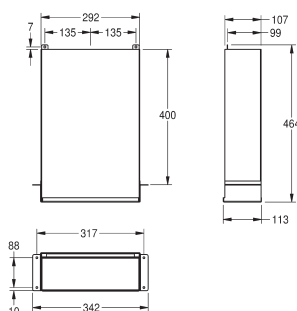

Dávkovač papierových utierok pre ukrytú montáž

Dávkovač papierových utierok pre ukrytú montáž medzi stenu a zrkadlo, vyrobený z antikorovej ocele, saténovo matná povrchová úprava, hrúbka materiálu 0,8 mm, s kapacitou pre 600 skladaných papierových utierok C alebo 800 viacnásobne skladaných papierových utierok, dopĺňanie zo spodnej strany, vrátane nerezových skrutiek a hmoždiniek.

342x464x113 mm

RODX600ME

7612210067297

199,-