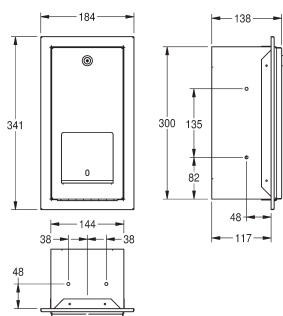

Zápusťný držiak na dva kotúče toaletného papiera so stredovým kolíkom

Zápusťný držiak na dva kotúče toaletného papiera so stredovým kolíkom a s inštaláciou do steny, antikorová oceľ, saténovo matná povrchová úprava, hrúbka materiálu 0,8 mm, uzavretý kryt s hranatou prednou časťou, vložková zámka so štandardným kľúčom Franke, pre dva kotúče s priemerom max. 120 mm, rezervný kotúč sa automaticky uvoľní po spotrebovaní prvého kotúča, rezervný kotúč nie je viditeľný, vrátane nerezových skrutiek a hmoždínok.

184x341x138 mm

RODX672E

7612210067235

106,-