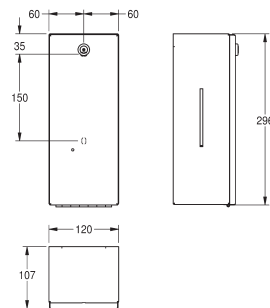

Bezdotykovo ovládaný dávkovač mydla a dezinfekčných prostriedkov s pripevnením na stenu

Bezdotykovo ovládaný dávkovač mydla a dezinfekčných prostriedkov s pripevnením na stenu, antikorová oceľ, saténovo matná povrchová úprava, hrúbka materiálu 0,8 mm, hranatá predná časť, vložková zámka so štandardným kľúčom Franke, infračervený senzor pre bezdotykové ovládanie, ukazovateľ stavu batérie pomocou LED diódy, napájanie 6 ks 1,5 V (= 9 V) alkalických AA batérií, určený pre tekuté mydlá, krémy, antiseptické mydlá a dezinfekčné prostriedky, nádržka s objemom 0,8 litra, dávkovanie je v závislosti od mydla medzi 0,6 ml a 1,1 ml, vrátane nerezových skrutiek a hmoždiniek.

120x295x107 mm

RODX625

7612210067341

139,-