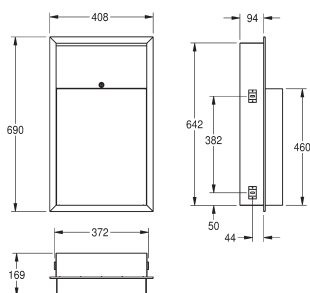

Zápusťný odpadkový kôš

Zápusťný odpadkový kôš s inštaláciou do steny antikorová oceľ, saténovo matná povrchová úprava, hrúbka materiálu 0,8 mm, olemované horné hrany, vložková zámka so štandardným kľúčom Franke, objem koša približne 23 litrov, vrátane nerezových skrutiek a hmoždiniek.

408x690x169 mm

RODX605E

7612210067174

219,-