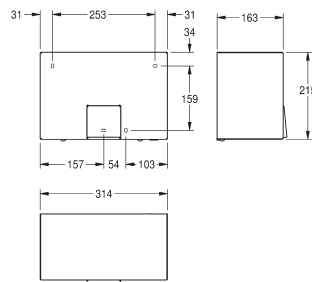

Elektronický teplovzdušný sušič rúk pre montáž na stenu

Bezdotykovo ovládaný sušič rúk pre montáž na stenu, vyrobený z antikorovej ocele, saténovo matná povrchová úprava, hrúbka materiálu 1,2 mm, infračervený senzor pre bezdotykové ovládanie, nastavenie senzora v rozsahu od 10 do 30 cm, kábel a zástrčka sa nedodávajú k výrobkom.

Pripájacie napätie: 230 V, 50 Hz
Celkový výkon: 2200 W
Ohrev: 2100 W
Motor: 100 W motor s 2850 ot./min
Objem. množstvo vzduchu: 274 m³/h
Rýchlosť vzduchu: 15,5 m/s

314x215x163 mm

RODX310

7612210067358

254,-