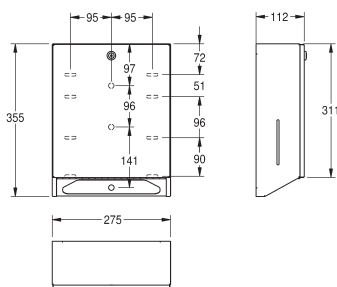

Dávkoč papierových utierok s pripevnením na stenu

Dávkoč papierových utierok s pripevnením na stenu, antikorová oceľ, saténovo matná povrchová úprava, hrúbka materiálu 0,8 mm, hranatá predná časť, kontrolné priezory po stranách, vložková zámka so štandardným kľúčom Franke, kapacita 500 - 800 ks papiera v závislosti od skladania, vrátane nerezových skrutiek a hmoždínok.

275x355x112 mm

RODX600

7612210067075

68,-