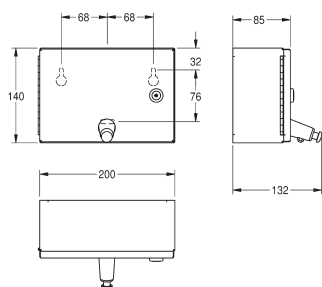

120x295x107 mm

RODX625

7612210067341

139,-

Dávkoč mydla s pripevnením na stenu

Dávkoč mydla s pripevnením na stenu, antikorová oceľ, saténovo matná povrchová úprava, hrúbka materiálu 0,8 mm, hranatá predná časť s tlačidlom pre ovládanie z prednej strany, vložková zámka so štandardným kľúčom Franke, určený pre tekuté mydlá a krémy, nádržka na mydlo s objemom 1 liter, tlačidlo vpredu, vrátane nerezových skrutiek a hmoždínok.