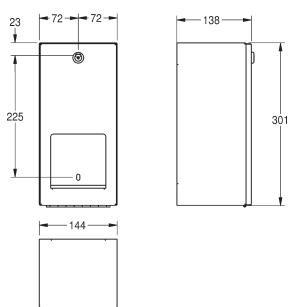

Držiak na dva kotúče toaletného papiera so stredovým kolíkom a s pripevnením na stenu

Držiak na dva kotúče toaletného papiera, so stredovým kolíkom a s pripevnením na stenu, antikorová oceľ, saténovo matná povrchová úprava, hrúbka materiálu 0,8 mm, uzavretý kryt s hranatou prednou časťou, vložková zámka so štandardným kľúčom Franke, na dva kotúče s max. priemerom 120 mm, rezervný kotúč sa automaticky uvoľní po spotrebovaní prvého kotúča, rezervný kotúč nie je viditeľný, vrátane nerezových skrutiek a hmoždiniek.

144x301x138 mm

RODX672

7612210067228

76,-