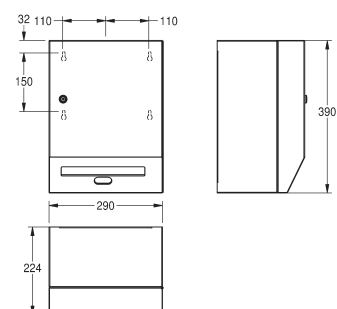

Bezdotykovy ovládaný dávkoč papierových utierok s pripevnením na stenu

Bezdotykovy ovládaný dávkoč papierových utierok s pripevnením na stenu, vyrobený z antikorovej ocele, saténovo matná povrchová úprava, hrúbka materiálu 0,8 mm, vložková zámka so štandardným kľúčom Franke, infračervený senzor pre bezdotykové ovládanie, vrúbkovaná hrana pre ľahšie odtrhnutie papiera, napájanie 4 ks 1,5 V alkalických AA batérií, pre rolky s maximálnou šírkou 205 mm a priemerom 220 mm, nastaviteľná dĺžka papiera na 200, 250 a 300 mm, vrátane nerezových skrutiek a hmoždínok.

290x390x224 mm

RODX630

7612210067372

290,-