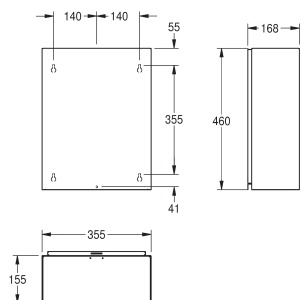

Odpadkový kôš s pripevnením na stenu

Odpadkový kôš s pripevnením na stenu, antikorová oceľ, saténovo matná povrchová úprava, hrúbka materiálu 0,8 mm, objem koša cca. 23 litrov, montáž voliteľne buď s montážnou lištou alebo priamo na stenu, vrátane nerezových skrutiek a hmoždiniek.

355x460x168 mm

RODX605

7612210067167

110,-