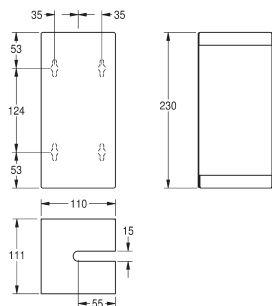

Držiak na záchodovú kefu s pripevnením na stenu

Držiak na záchodovú kefu s pripevnením na stenu, antikorová oceľ, saténovo matná povrchová úprava, hrúbka materiálu 0,8 mm, hranatá predná časť, kryt z prednej strany uzatvorený, laserom vyrezaný otvor pre zavesenie kefy, kefa z bieleho nylonu s čističom splachovacieho ventca, otvor pre vyberanie kefy z ľavej alebo pravej strany v závislosti od montáže, vyberateľný odkvapkávací podnos, vrátane nerezových skrutiek a hmoždínok.

110x230x111 mm

RODX687

7612210068621

49,-