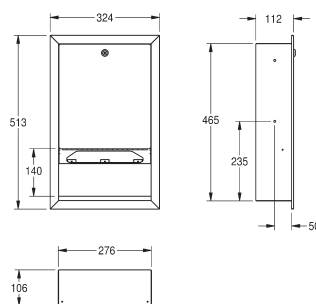

Zápuštný dávkoč papierových utierok

Zápuštný dávkoč papierových utierok s inštaláciou do steny, antikorová oceľ, saténovo matná povrchová úprava, hrúbka materiálu 0,8 mm, hranatá predná časť, vložková zámka so štandardným kľúčom Franke, kapacita 500 - 800 ks papiera v závislosti od výroby a skladania, vrátane nerezových skrutiek a hmoždínok.

324x513x112 mm

RODX600E

7612210067099

114,-