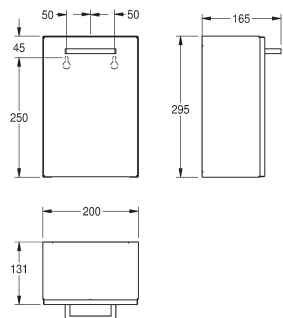

Odpadkový kôš na dámske vložky a malé odpady

Odpadkový kôš na dámske vložky a malé odpady s pripevnením na stenu, vyrobený z antikorovej ocele, saténovo matná povrchová úprava, hrúbka materiálu 0,8 mm, hranatá predná časť, objem koša približne 3,7 litra, integrovaná vyberateľná plastová nádoba, vrátane nerezových skrutiek a hmoždiniek.

200x295x165 mm

RODX611

7612210067334

79,-