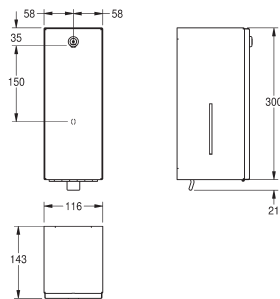

Dávkovač mydla s pripevnením na stenu

Zápusťný dávkovač mydla s pripevnením na stenu, antikorová oceľ, saténovo matná povrchová úprava, hrúbka materiálu 0,8 mm, hranatá predná časť, vložková zámka so štandardným kľúčom Franke, určený pre tekuté mydlá a krémy, nádržka na mydlo s objemom 0,8 litra, s plastovou páčkou, vrátane nerezových skrutiek a hmoždiniek.

116x321x143 mm

RODX618

7612210067310

125,-