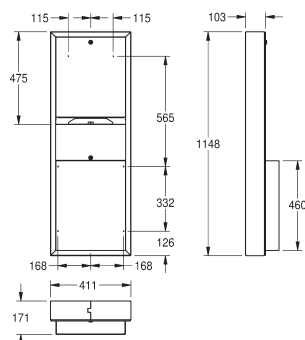

Kombinovaný dávkovač papierových utierok s odpadkovým košom s pripevnením na stenu

Kombinácia dávkovača papierových utierok a odpadkového koša s pripevnením na stenu, antikorová oceľ, saténovo matná povrchová úprava, hrúbka materiálu 0,8 mm, hranatá predná časť, obe časti s vložkovou zámkou so štandardným kľúčom Franke, dávkovač papierových utierok s kapacitou 500 - 800 ks v závislosti výrobku a skladania, odpadkový koš s objemom cca. 23 litrov, vrátane nerezových skrutiek a hmoždínok.

411x1148x171 mm

RODX602

7612210067136

487,-