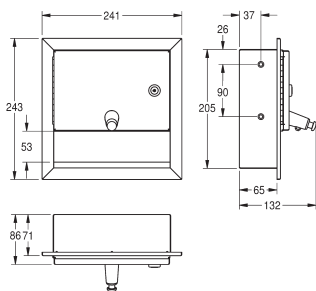

Zápuštný dávkoč mydla s inštaláciou do steny

Zápuštný dávkoč mydla s inštaláciou do steny, antikorová oceľ, saténová povrchová úprava, hrúbka materiálu 0,8 mm, hranatá predná časť s tlačidlom pre ovládanie z prednej strany, vložková zámka so štandardným kľúčom Franke, určený pre tekuté mydlá a krémy, nádržka na mydlo s objemom 1 liter, vrátane nerezových skrutiek a hmoždínok.

241x243x86 mm

RODX619E

7612210067204

155,-