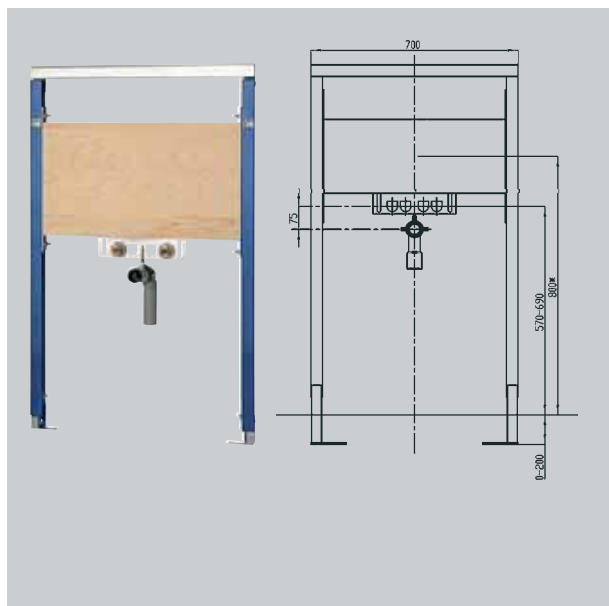

Inštalačný prvok pre umývadlá z antikorovej ocele

Inštalačný prvok AQUAFIX pre umývadlá z antikorovej ocele so stojanovými alebo stenovými armatúrami, samonosná konštrukcia z ocelového rámu nastriekaného práškovou farbou, certifikácia TÜV, pre individuálne pripevnenie na sadrokartónový obklad, vode odolný panel z lepeného vrstveného dreva, výškovo nastaviteľné pripevnenie pre prípevňovacie predmety a armatúrové pripojenia a ústie vývodu, 1/2" potrubie v stene so zvukovou izoláciou, univerzálne výstupné koleno DN 50, stavebná ochrana a montážny materiál.

Rozmery (VxŠ): 1 185 x 700 mm
Nastavenie výšky: 0 – 200 mm
Nastavenie hĺbky: 135 – 205 mm pri použití nástenných konzolových držiakov s inštaláciou na stenu

CMPX150 7612982097232 293,-