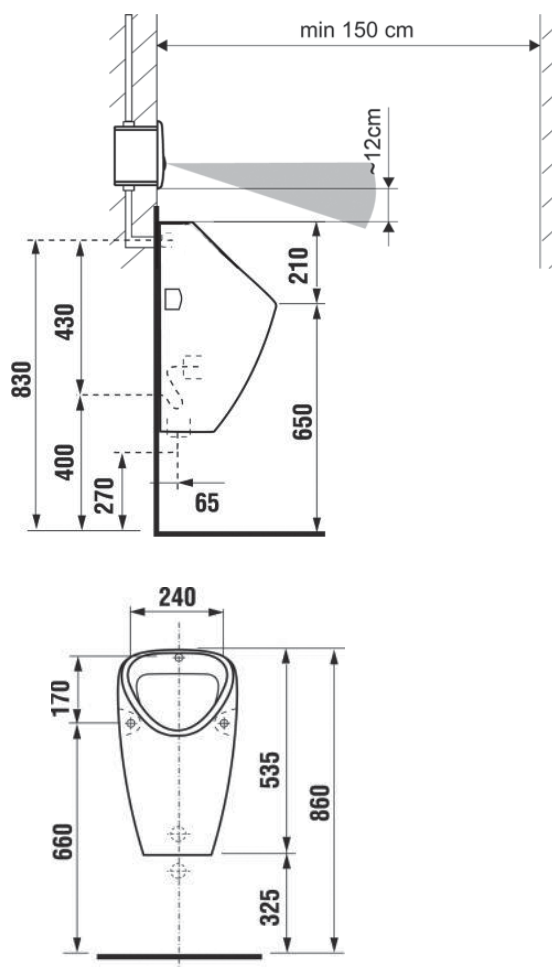

AQUASET PISOÁR

Obsahuje:

- Inštalačný prvok
- pisoárový senzorový splachovač Apis 5 + Apis 5M
- pisoár Jika Golem
- pisoárový sifón HL 430 DN 50
- odtokové koleno
- vtokovú armatúru
- sadu pre uchytenie pisoáru

Bližšie informácie k výrobku nájdete na strane 6 v sekcii Senzor