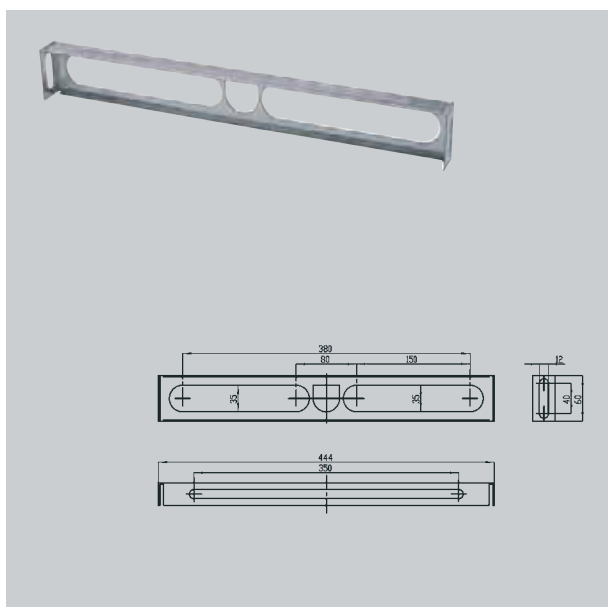

Pripevňovací modul pre pripevnenie stenových armatúr na stenu

Pripevňovací modul AQUAFIX pre pripevnenie stenových armatúr na stenu v spojení s inštalačným prvkom AQUAFIX pre umývadlá, galvanizovaná oceľ, bez stenového potrubia, vrátane montážneho materiálu.

444x30x72

Z-CMPX152/1 7612982097225 35,-