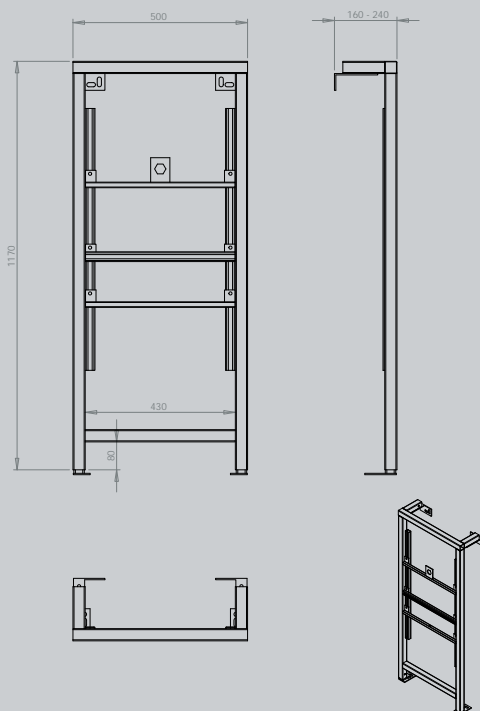

AQUASET PISOÁR

Obsahuje:

- Inštalačný prvok
- pisoárový senzorový splachovač Apis 5 + Apis 5M
- pisoár Jika Golem
- pisoárový sifón HL 430 DN 50
- odtokové koleno
- vtokovú armatúru
- sadu pre uchytenie pisoáru

Bližšie informácie k výrobku nájdete na strane 6 v sekcii Senzor