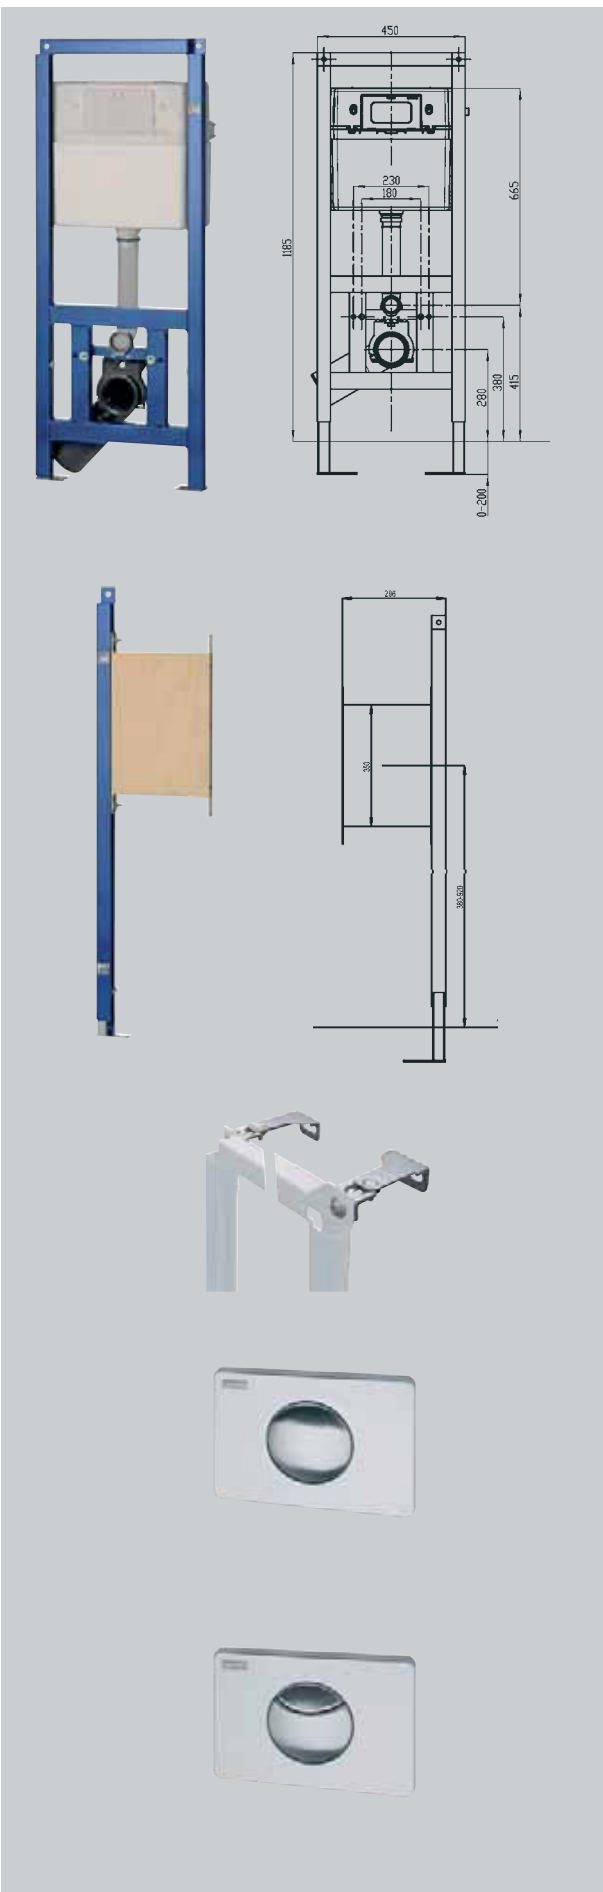

170x100

**AQUA555** 7612982097157 127,-  
 CNS

**AQUA554** 7612982097140 49,-  
 biele

Zobrazenie

Všetky rozmery sú v mm