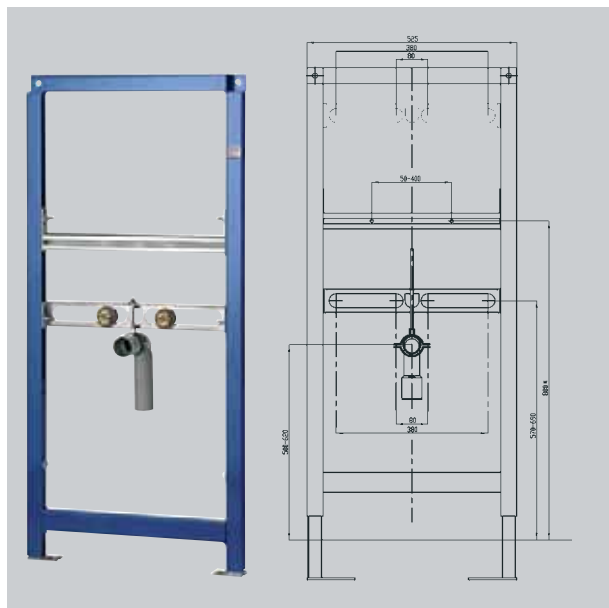

Zobrazenie

Všetky rozmery sú v mm

Druh /variant

Katalógové číslo

Ceny sú v Euro

bez DPH

Inštalačný prvok pre umývadlá

Inštalačný prvok AQUAFIX pre umývadlá so stojanovým pripevnením, samonosná konštrukcia z ocelového rámu nastriekaného práškovou farbou, certifikácia TÜV, pre individuálne pripevnenie na sadrokartónový obklad, výškovo nastaviteľné pripevnenie pre prípevňovacie predmety a armatúrové pripojenia a ústie vývodu, 1/2" potrubie v stene so zvukovou izoláciou, univerzálne výstupné koleno DN 50, skrutky na pripevnenie umývadla, stavebná ochrana a montážny materiál.

Rozmery (VxŠ): 1 185 x 525 mm
Nastavenie výšky: 0 – 200 mm
Nastavenie hĺbky: 135 – 205 mm pri použití nástenných konzolových držiakov s inštaláciou na stenu

CMPX152 7612982097201 154,-