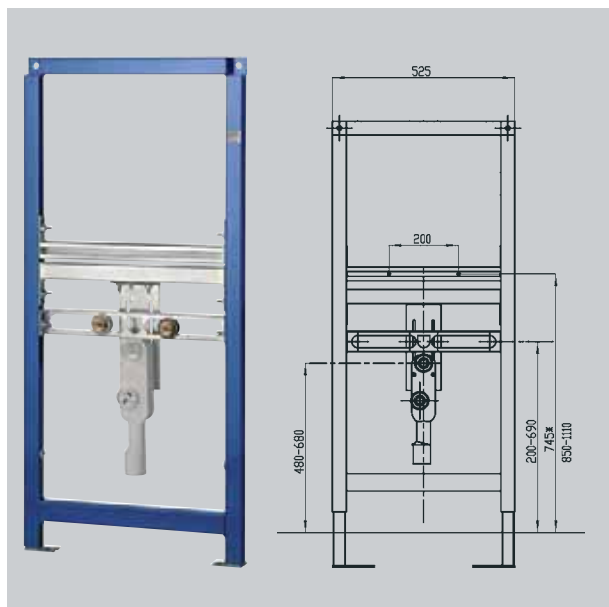

## Inštalačný prvok pre umývadlá

Inštalačný prvok AQUAFIX pre umývadlá so stojanovým pripevnením, samonosná konštrukcia z ocelového rámu nastriekaného práškovou farbou, certifikácia TÜV, pre individuálne pripevnenie na sadrokartónový obklad, výškovo nastaviteľné pripevnenie pre prípevňovacie predmety a armatúrové pripojenia a ústie vývodu, 1/2" potrubie v stene so zvukovou izoláciou, univerzálne výstupné koleno DN 50, skrutky na pripevnenie umývadla, stavebná ochrana a montážny materiál.

Rozmery (VxŠ): 1 185 x 525 mm  
 Nastavenie výšky: 0 – 200 mm  
 Nastavenie hĺbky: 135 – 205 mm pri použití nástenných konzolových držiakov s inštaláciou na stenu

**CMPX152** 7612982097201 154,-

## Inštalačný prvok pre umývadlá, dizajn umožňujúci prístup telesne postihnutým

Inštalačný prvok AQUAFIX pre umývadlá s dizajnom umožňujúcim prístup postihnutým osobám, stojanové pripevnenie, samonosná konštrukcia z ocelového rámu nastriekaného práškovou farbou, certifikácia TÜV, pre individuálne pripevnenie na sadrokartónový obklad, výškovo nastaviteľné pripevnenie pre prípevňovacie predmety a armatúrové pripojenia a ústie vývodu, 1/2" potrubie v stene so zvukovou izoláciou, lapač pachov zapustený do steny (DN 50/DN 40), skrutky na pripevnenie umývadla, stavebná ochrana a montážny materiál.

Rozmery (VxŠ): 1 185 x 525 mm  
 Nastavenie výšky: 0 – 200 mm  
 Nastavenie hĺbky: 135 – 205 mm pri použití nástenných konzolových držiakov s inštaláciou na stenu

**CMPX151** 7612982097218 229,-