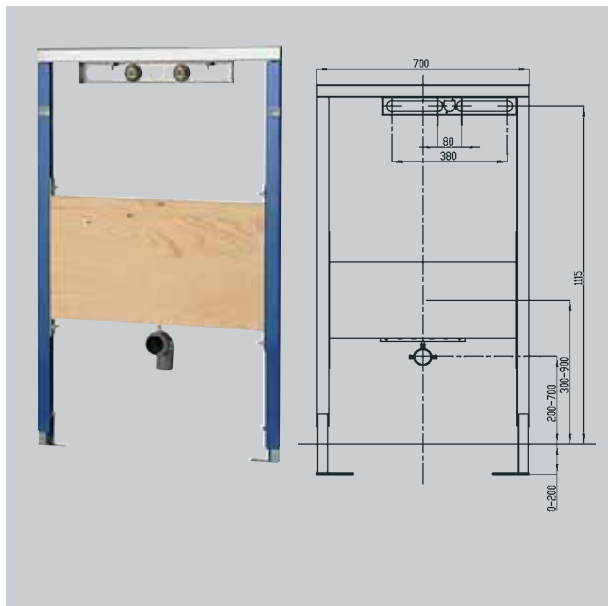

Zobrazenie

Druh /variant

Katalógové číslo

Ceny sú v Euro

Všetky rozmery sú v mm

bez DPH

Inštalačný prvok pre drezy z antikorovej ocele

Inštalačný prvok AQUAFIX pre drezy z antikorovej ocele s pripevnením na stenu, samonosná konštrukcia z ocelového rámu nastriekaného práškovou farbou, certifikácia TÜV, pre individuálne pripevnenie na sadrokartónový obklad, vode odolný panel z lepeného vrstveného dreva, výškovo nastaviteľné pripevnenie pre pripevňovacie predmety a armatúrové pripojenia a ústie vývodu, 1/2" potrubie v stene so zvukovou izoláciou, univerzálne výstupné koleno DN 50, stavebná ochrana a montážny materiál.

Rozmery (VxŠ): 1 185 x 700 mm
Nastavenie výšky: 0 – 200 mm
Nastavenie hĺbky: 135 – 205 mm pri použití nástenných konzolových držiakov s inštaláciou na stenu

CMPX155 7612982097249 293,-