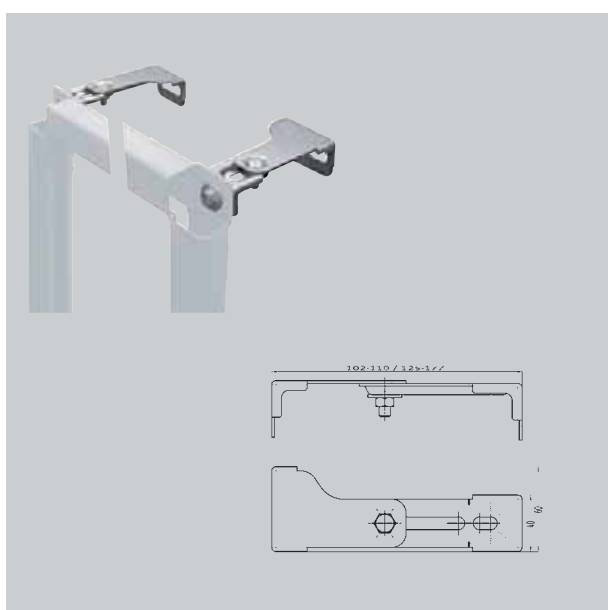

Súprava nástenných konzolových držiakov

Súprava nástenných konzolových držiakov s inštaláciou na stenu, na pripevnenie inštalačného prvku AQUAFIX na murivo alebo pred fošňovú stenu, plynulo nastaviteľná hĺbka, pre individuálne pripevnenie, galvanizovaná oceľ, vrátane pripevňovacieho materiálu, 2 ks v balení.

Z-CMPX140 7612982097294 9,-